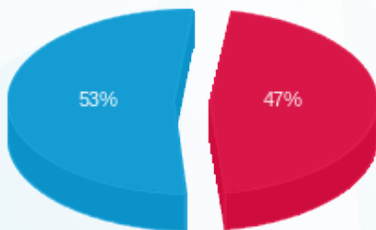

03/09/23 תאריך הפקה:
31/08/23 תאריך קריאה נוכחית:
01/08/23 תאריך קריאה קודמת:

שם דייר: סטייליש
שם אתר: קניון הכיכר

לקוח/ה נכבד/ה, אנו מתכבדים להגיש את חישוב צריכת החשמל לתקופה 01/08/23 - 31/08/23:

סטייליש - 3 - 18029679(3x160)

סוג תעריף	סוג צריכה	קריאה קודמת	קריאה נוכחית	סה"כ צריכה בקוט"ש	מחיר לקוט"ש בא"ג	סה"כ לתשלום
פרטי חשבון עבור תאריכים:						
777	פסגה	01/08/23	31/08/23	1,078.72	141.31	1,524.34 ₪
778	גבע	11,079.36	11,079.36	0.00	41.15	0.00 ₪
779	שפל	26,270.88	30,442.56	4,171.68	41.15	1,716.65 ₪

סה"כ לדיר:

פסגה	גבע	שפל	סה"כ	שיא ביקוש
1,078.72	0.00	4,171.68	5,250.40	32.74
1,524.34 ₪	0.00 ₪	1,716.65 ₪	3,240.99 ₪	

סה"כ צריכה
סה"כ לתשלום

210.98 ₪	תשלום קבוע	
32.16 ₪	תשלום עבור גודל חיבור בKVA (3x160)	
3,484.13 ₪	סה"כ לתשלום	לא כולל מע"מ

התפלגות חיוב בש"ח לפי תע"ז