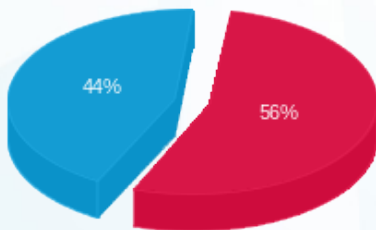

03/09/23 תאריך הפקה:
31/08/23 תאריך קריאה נוכחית:
01/08/23 תאריך קריאה קודמת:

שם דייר: פוד אפיל
שם אתר: קניון הכיכר

לקוח/ה נכבד/ה, אנו מתכבדים להגיש את חישוב צריכת החשמל לתקופה 01/08/23 - 31/08/23:

פוד אפיל - 7 - 18235145 (3x50)

סוג תעריף	סוג צריכה	קריאה קודמת	קריאה נוכחית	סה"כ צריכה בקוט"ש	מחיר לקוט"ש בא"ג	סה"כ לתשלום
פרטי חשבון עבור תאריכים:						
777	פסגה	01/08/23	31/08/23	894.70	141.31	1,264.30 ₪
778	גבע	4,442.05	4,442.05	0.00	41.15	0.00 ₪
779	שפל	13,987.40	16,450.45	2,463.05	41.15	1,013.55 ₪

סה"כ לדייר:

פסגה	גבע	שפל	סה"כ	שיא ביקוש
894.70	0.00	2,463.05	3,357.75	11.81
1,264.30 ₪	0.00 ₪	1,013.55 ₪	2,277.85 ₪	

סה"כ צריכה
סה"כ לתשלום

210.98 ₪	תשלום קבוע	
10.05 ₪	תשלום עבור גודל חיבור בKVA (3x50)	
2,498.88 ₪	סה"כ לתשלום	לא כולל מע"מ

התפלגות חיוב בש"ח לפי תע"ז