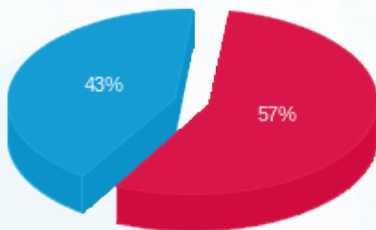

03/09/23 תאריך הפקה:
31/08/23 תאריך קריאה נוכחית:
01/08/23 תאריך קריאה קודמת:

שם דייר: פוקס
שם אתר: קניון הכיכר

לקוח/ה נכבד/ה, אנו מתכבדים להגיש את חישוב צריכת החשמל לתקופה 01/08/23 - 31/08/23:

פוקס - 11 - 13044113 (3x400)

סוג תעריף	סוג צריכה	קריאה קודמת	קריאה נוכחית	סה"כ צריכה בקוט"ש	מחיר לקוט"ש בא"ג	סה"כ לתשלום
פרטי חשבון עבור תאריכים:						
		01/08/23	31/08/23			
777	פסגה	134,836.80	141,718.40	6,881.60	141.31	9,724.39 ₪
778	גבע	44,288.80	44,288.80	0.00	41.15	0.00 ₪
779	שפל	139,565.60	157,153.60	17,588.00	41.15	7,237.46 ₪

סה"כ לדייר:

פסגה	גבע	שפל	סה"כ	שיא ביקוש
6,881.60	0.00	17,588.00	24,469.60	86.71
9,724.39 ₪	0.00 ₪	7,237.46 ₪	16,961.85 ₪	

סה"כ צריכה
סה"כ לתשלום

210.98 ₪	תשלום קבוע	
80.40 ₪	תשלום עבור גודל חיבור ב KVA (3x400)	
17,253.23 ₪	סה"כ לתשלום	לא כולל מע"מ

התפלגות חיוב בש"ח לפי תעו"ז