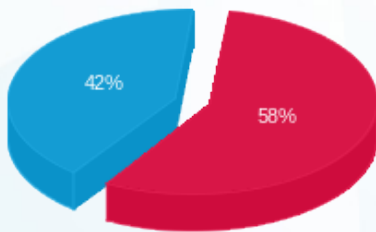

03/09/23 תאריך הפקה:
31/08/23 תאריך קריאה נוכחית:
01/08/23 תאריך קריאה קודמת:

שם דייר: פיצה האט
שם אתר: קניון הכיכר

לקוח/ה נכבד/ה, אנו מתכבדים להגיש את חישוב צריכת החשמל לתקופה 01/08/23 - 31/08/23:

פיצה האט - 4 - 18235145 (3x80)

סוג תעריף	סוג צריכה	קריאה קודמת	קריאה נוכחית	סה"כ צריכה בקוט"ש	מחיר לקוט"ש בא"ג	סה"כ לתשלום
פרטי חשבון עבור תאריכים:						
777	פסגה	01/08/23	31/08/23	3,379.08	141.31	4,774.98 ₪
778	גבע	21,145.74	21,145.74	0.00	41.15	0.00 ₪
779	שפל	81,372.12	89,641.08	8,268.96	41.15	3,402.68 ₪

סה"כ לדייר:

פסגה	גבע	שפל	סה"כ	שיא ביקוש
3,379.08	0.00	8,268.96	11,648.04	32.21
4,774.98 ₪	0.00 ₪	3,402.68 ₪	8,177.65 ₪	

סה"כ צריכה
סה"כ לתשלום

210.98 ₪	תשלום קבוע	
16.08 ₪	תשלום עבור גודל חיבור בKVA (3x80)	
8,404.72 ₪	סה"כ לתשלום	לא כולל מע"מ

התפלגות חיוב בש"ח לפי תע"ז