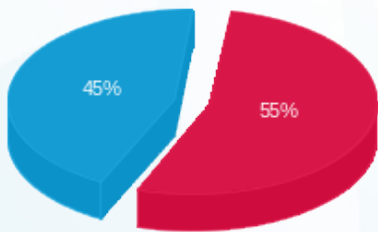

03/09/23 תאריך הפקה:
31/08/23 תאריך קריאה נוכחית:
01/08/23 תאריך קריאה קודמת:

שם דייר: קרטס
שם אתר: קניון הכיכר

לקוח/ה נכבד/ה, אנו מתכבדים להגיש את חישוב צריכת החשמל לתקופה 01/08/23 - 31/08/23:

קרטס - 9 - 18029659 (3x50)

סוג תעריף	סוג צריכה	קריאה קודמת	קריאה נוכחית	סה"כ צריכה בקוט"ש	מחיר לקוט"ש בא"ג	סה"כ לתשלום
פרטי חשבון עבור תאריכים:						
777	פסגה	01/08/23	31/08/23	836.35	141.31	1,181.85 ₪
778	גבע	4,812.35	4,812.35	0.00	41.15	0.00 ₪
779	שפל	17,077.50	19,405.20	2,327.70	41.15	957.85 ₪

סה"כ לדייר:

פסגה	גבע	שפל	סה"כ	שיא ביקוש
836.35	0.00	2,327.70	3,164.05	9.94
1,181.85 ₪	0.00 ₪	957.85 ₪	2,139.69 ₪	

סה"כ צריכה
סה"כ לתשלום

210.98 ₪	תשלום קבוע	
10.05 ₪	תשלום עבור גודל חיבור בKVA (3x50)	
2,360.73 ₪	סה"כ לתשלום	לא כולל מע"מ

התפלגות חיוב בש"ח לפי תעו"ז