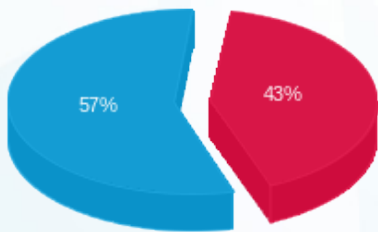

04/09/23 תאריך הפקה:
31/07/23 תאריך קריאה נוכחית:
01/07/23 תאריך קריאה קודמת:

שם דייר: בזק
שם אתר: מחצית היובל

לקוח/ה נכבד/ה, אנו מתכבדים להגיש את חישוב צריכת החשמל לתקופה 01/07/23 - 31/07/23:

בזק - 1 - 13127934(0x0)

סוג תעריף	סוג צריכה	קריאה קודמת	קריאה נוכחית	סה"כ צריכה בקוט"ש	מחיר לקוט"ש בא"ג	סה"כ לתשלום
פרטי חשבון עבור תאריכים:						
777	פסגה	01/07/23	31/07/23	77.20	141.31	109.09 ₪
778	גבע	8,293.60	8,293.60	0.00	41.15	0.00 ₪
779	שפל	27,131.20	27,488.00	356.80	41.15	146.82 ₪

סה"כ לדייר:

פסגה	גבע	שפל	סה"כ	שיא ביקוש
77.20	0.00	356.80	434.00	
109.09 ₪	0.00 ₪	146.82 ₪	255.91 ₪	

סה"כ צריכה
סה"כ לתשלום

183.91 ₪	תשלום קבוע	
0.00 ₪	תשלום עבור גודל חיבור בKVA (0x0)	
439.82 ₪	סה"כ לתשלום	לא כולל מע"מ

התפלגות חיוב בש"ח לפי תע"ז