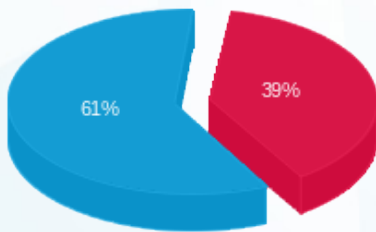

04/09/23 תאריך הפקה:
31/07/23 תאריך קריאה נוכחית:
01/07/23 תאריך קריאה קודמת:

שם דייר: זכותי קומה 23 לוח מערבי (300 מ)
שם אתר: מחצית היובל

לקוח/ה נכבד/ה, אנו מתכבדים להגיש את חישוב צריכת החשמל לתקופה 01/07/23 - 31/07/23:

זכותי קומה 23 לוח מערבי (300 מ) - 2 - 22027054 (3x80)

סוג תעריף	סוג צריכה	קריאה קודמת	קריאה נוכחית	סה"כ צריכה בקוט"ש	מחיר לקוט"ש בא"ג	סה"כ לתשלום
פרטי חשבון עבור תאריכים:						
777	פסגה	01/07/23	31/07/23	459.40	141.31	649.18 ₪
778	גבע	4.60	4.60	0.00	41.15	0.00 ₪
779	שפל	2,647.90	5,083.30	2,435.40	41.15	1,002.17 ₪

סה"כ לדייר:

פסגה	גבע	שפל	סה"כ	שיא ביקוש
459.40	0.00	2,435.40	2,894.80	10.33
649.18 ₪	0.00 ₪	1,002.17 ₪	1,651.35 ₪	

סה"כ צריכה
סה"כ לתשלום

210.98 ₪	תשלום קבוע	
16.08 ₪	תשלום עבור גודל חיבור בKVA (3x80)	
1,878.41 ₪	סה"כ לתשלום	לא כולל מע"מ

התפלגות חיוב בש"ח לפי תע"ז