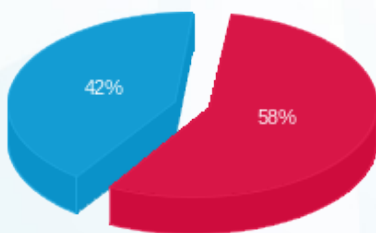

04/09/23 תאריך הפקה:
31/08/23 תאריך קריאה נוכחית:
01/08/23 תאריך קריאה קודמת:

שם דייר: מס' 016 עולם צמחי המרפא
שם אתר: מתחם שביר

לקוח/ה נכבד/ה, אנו מתכבדים להגיש את חישוב צריכת החשמל לתקופה 01/08/23 - 31/08/23:

עולם צמחי המרפא - 12 - 13080896(3x25)

סוג תעריף	סוג צריכה	קריאה קודמת	קריאה נוכחית	סה"כ צריכה בקוט"ש	מחיר לקוט"ש בא"ג	סה"כ לתשלום
פרטי חשבון עבור תאריכים:						
777	פסגה	01/08/23	31/08/23	791.70	141.31	1,118.75 ₪
778	גבע	23,178.70	23,178.70	0.00	41.15	0.00 ₪
779	שפל	41,950.70	43,924.15	1,973.45	41.15	812.07 ₪

סה"כ לדייר:

פסגה	גבע	שפל	סה"כ	שיא ביקוש
791.70	0.00	1,973.45	2,765.15	9.39
1,118.75 ₪	0.00 ₪	812.07 ₪	1,930.83 ₪	

סה"כ צריכה
סה"כ לתשלום

210.98 ₪	תשלום קבוע	
5.03 ₪	תשלום עבור גודל חיבור בKVA (3x25)	
2,146.83 ₪	סה"כ לתשלום	לא כולל מע"מ

התפלגות חיוב בש"ח לפי תע"ז