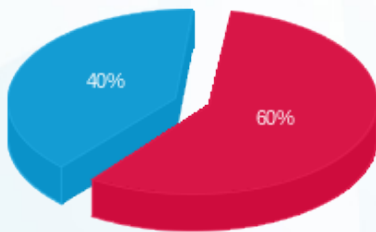

04/09/23 תאריך הפקה:
31/08/23 תאריך קריאה נוכחית:
01/08/23 תאריך קריאה קודמת:

שם דייר: מס' 060 children place
שם אתר: מתחם שביר

לקוח/ה נכבד/ה, אנו מתכבדים להגיש את חישוב צריכת החשמל לתקופה 01/08/23 - 31/08/23:

4 - 13044094(3x63)

סוג תעריף	סוג צריכה	קריאה קודמת	קריאה נוכחית	סה"כ צריכה בקוט"ש	מחיר לקוט"ש בא"ג	סה"כ לתשלום
פרטי חשבון עבור תאריכים:						
777	פסגה	01/08/23	31/08/23	808.90	141.31	1,143.06 ₪
778	גבע	54,129.70	54,129.70	0.00	41.15	0.00 ₪
779	שפל	87,482.30	89,349.10	1,866.80	41.15	768.19 ₪

סה"כ לדייר:

פסגה	גבע	שפל	סה"כ	שיא ביקוש
808.90	0.00	1,866.80	2,675.70	8.50
1,143.06 ₪	0.00 ₪	768.19 ₪	1,911.24 ₪	

סה"כ צריכה
סה"כ לתשלום

210.98 ₪	תשלום קבוע	
12.66 ₪	תשלום עבור גודל חיבור בKVA (3x63)	
2,134.89 ₪	סה"כ לתשלום	לא כולל מע"מ

התפלגות חיוב בש"ח לפי תע"ז