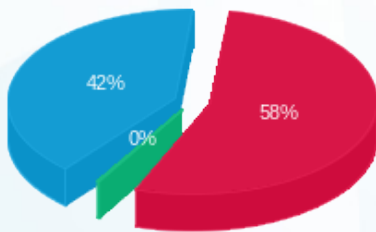

04/09/23 תאריך הפקה:
31/08/23 תאריך קריאה נוכחית:
01/08/23 תאריך קריאה קודמת:

שם דייר: מספרה
שם אתר: איינשטיין חיפה

לקוח/ה נכבד/ה, אנו מתכבדים להגיש את חישוב צריכת החשמל לתקופה 01/08/23 - 31/08/23:

מספרה - 2 - 16193823 (3x40)

סוג תעריף	סוג צריכה	קריאה קודמת	קריאה נוכחית	סה"כ צריכה בקוט"ש	מחיר לקוט"ש בא"ג	סה"כ לתשלום
פרטי חשבון עבור תאריכים:						
777	פסגה	01/08/23	31/08/23	732.95	141.31	1,035.73 ₪
778	גבע	20,378.45	20,386.30	7.85	41.15	3.23 ₪
779	שפל	38,156.65	40,000.35	1,843.70	41.15	758.68 ₪

סה"כ לדייר:

פסגה	גבע	שפל	סה"כ	שיא ביקוש
732.95	7.85	1,843.70	2,584.50	15.43
1,035.73 ₪	3.23 ₪	758.68 ₪	1,797.64 ₪	

סה"כ צריכה
סה"כ לתשלום

210.98 ₪	תשלום קבוע	
8.04 ₪	תשלום עבור גודל חיבור בKVA (3x40)	
2,016.66 ₪	סה"כ לתשלום	לא כולל מע"מ

התפלגות חיוב בש"ח לפי תע"ז