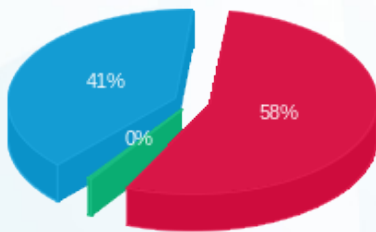

04/09/23 תאריך הפקה:
31/08/23 תאריך קריאה נוכחית:
01/08/23 תאריך קריאה קודמת:

שם דייר: מרפאות
שם אתר: איינשטיין חיפה

לקוח/ה נכבד/ה, אנו מתכבדים להגיש את חישוב צריכת החשמל לתקופה 01/08/23 - 31/08/23:

מרפאות - 1 - 16193824 (3x80)

סוג תעריף	סוג צריכה	קריאה קודמת	קריאה נוכחית	סה"כ צריכה בקוט"ש	מחיר לקוט"ש בא"ג	סה"כ לתשלום
			31/08/23	01/08/23	פרטי חשבון עבור תאריכים:	
777	פסגה	82,864.90	84,092.70	1,227.80	141.31	1,735.00 ₪
778	גבע	29,054.50	29,083.70	29.20	41.15	12.02 ₪
779	שפל	45,994.00	48,965.60	2,971.60	41.15	1,222.81 ₪

סה"כ לדייר:

פסגה	גבע	שפל	סה"כ	שיא ביקוש
1,227.80	29.20	2,971.60	4,228.60	20.60
1,735.00 ₪	12.02 ₪	1,222.81 ₪	2,969.83 ₪	

סה"כ צריכה
סה"כ לתשלום

210.98 ₪	תשלום קבוע	
16.08 ₪	תשלום עבור גודל חיבור בKVA (3x80)	
3,196.89 ₪	סה"כ לתשלום	לא כולל מע"מ

התפלגות חיוב בש"ח לפי תעו"ז