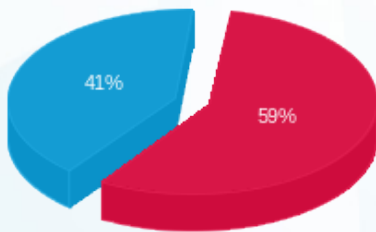

04/09/23 תאריך הפקה:
31/08/23 תאריך קריאה נוכחית:
01/08/23 תאריך קריאה קודמת:

שם דייר: סי סטייל 2000210
שם אתר: קניון רמות

לקוח/ה נכבד/ה, אנו מתכבדים להגיש את חישוב צריכת החשמל לתקופה 01/08/23 - 31/08/23:

סי סטייל - 1 - 18029705 (3x80)

סה"כ לתשלום	מחיר לקוט"ש בא"ג	סה"כ צריכה בקוט"ש	קריאה נוכחית	קריאה קודמת	סוג צריכה	סוג תעריף
			31/08/23	01/08/23		פרטי חשבון עבור תאריכים:
2,343.63 ₪	141.31	1,658.50	57,464.70	55,806.20	פסגה	777
0.00 ₪	41.15	0.00	17,529.80	17,529.80	גבע	778
1,640.53 ₪	41.15	3,986.70	37,043.10	33,056.40	שפל	779

סה"כ לדייר:

שיא ביקוש	סה"כ	שפל	גבע	פסגה
23.69	5,645.20	3,986.70	0.00	1,658.50
	3,984.15 ₪	1,640.53 ₪	0.00 ₪	2,343.63 ₪

סה"כ צריכה
סה"כ לתשלום

210.98 ₪	תשלום קבוע	
16.08 ₪	תשלום עבור גודל חיבור בKVA (3x80)	
4,211.21 ₪	סה"כ לתשלום	לא כולל מע"מ

התפלגות חיוב בש"ח לפי תעו"ז