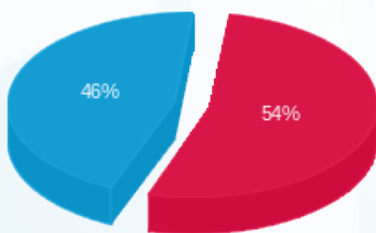

04/09/23 תאריך הפקה:
31/08/23 תאריך קריאה נוכחית:
01/08/23 תאריך קריאה קודמת:

שם דייר: פוד אפיל
שם אתר: קניון רמות

לקוח/ה נכבד/ה, אנו מתכבדים להגיש את חישוב צריכת החשמל לתקופה 01/08/23 - 31/08/23:

פוד אפיל - 2 - 19051944 (3x63)

סוג תעריף	סוג צריכה	קריאה קודמת	קריאה נוכחית	סה"כ צריכה בקוט"ש	מחיר לקוט"ש בא"ג	סה"כ לתשלום
פרטי חשבון עבור תאריכים:						
777	פסגה	01/08/23	31/08/23	543.30	141.31	767.74 ₪
778	גבע	139.95	139.95	0.00	41.15	0.00 ₪
779	שפל	3,881.00	5,455.80	1,574.80	41.15	648.03 ₪

סה"כ לדייר:

פסגה	גבע	שפל	סה"כ	שיא ביקוש
543.30	0.00	1,574.80	2,118.10	9.70
767.74 ₪	0.00 ₪	648.03 ₪	1,415.77 ₪	

סה"כ צריכה
סה"כ לתשלום

210.98 ₪	תשלום קבוע	
12.66 ₪	תשלום עבור גודל חיבור בKVA (3x63)	
1,639.41 ₪	סה"כ לתשלום	לא כולל מע"מ

התפלגות חיוב בש"ח לפי תעו"ז