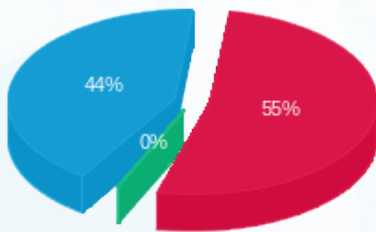

04/09/23 תאריך הפקדה:
31/08/23 תאריך קריאה נוכחית:
01/08/23 תאריך קריאה קודמת:

שם דייר: פייס ארט
שם אתר: איינשטיין חיפה

לקוח/ה נכבד/ה, אנו מתכבדים להגיש את חישוב צריכת החשמל לתקופה 01/08/23 - 31/08/23:

פייס ארט - 4 - 16193823 (3x40)

סוג תעריף	סוג צריכה	קריאה קודמת	קריאה נוכחית	סה"כ צריכה בקוט"ש	מחיר לקוט"ש בא"ג	סה"כ לתשלום
פרטי חשבון עבור תאריכים:						
777	פסגה	01/08/23	31/08/23	372.20	141.31	525.96 ₪
778	גבע	7,776.40	7,781.90	5.50	41.15	2.26 ₪
779	שפל	21,259.70	22,281.10	1,021.40	41.15	420.31 ₪

סה"כ לדייר:

פסגה	גבע	שפל	סה"כ	שיא ביקוש
372.20	5.50	1,021.40	1,399.10	3.81
525.96 ₪	2.26 ₪	420.31 ₪	948.53 ₪	

סה"כ צריכה
סה"כ לתשלום

210.98 ₪	תשלום קבוע	
8.04 ₪	תשלום עבור גודל חיבור בKVA (3x40)	
1,167.55 ₪	סה"כ לתשלום	לא כולל מע"מ

התפלגות חיוב בש"ח לפי תע"ז