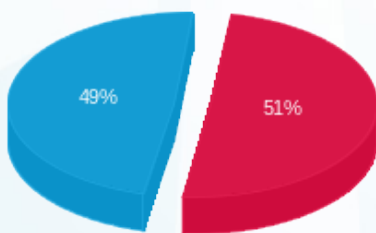

04/09/23 תאריך הפקה:
31/08/23 תאריך קריאה נוכחית:
01/08/23 תאריך קריאה קודמת:

שם דייר: רב קו = אגד
שם אתר: קניון רמות

לקוח/ה נכבד/ה, אנו מתכבדים להגיש את חישוב צריכת החשמל לתקופה 01/08/23 - 31/08/23:

רב קו=אגד - 8 - 81017925(3x63)

סוג תעריף	סוג צריכה	קריאה קודמת	קריאה נוכחית	סה"כ צריכה בקוט"ש	מחיר לקוט"ש בא"ג	סה"כ לתשלום
פרטי חשבון עבור תאריכים:						
777	פסגה	01/08/23	31/08/23	358.80	141.31	507.02 ₪
778	גבע	23,620.80	23,620.80	0.00	41.15	0.00 ₪
779	שפל	62,394.10	63,581.80	1,187.70	41.15	488.74 ₪

סה"כ לדייר:

פסגה	גבע	שפל	סה"כ	שיא ביקוש
358.80	0.00	1,187.70	1,546.50	7.00
₪ 507.02	₪ 0.00	₪ 488.74	₪ 995.76	

סה"כ צריכה
סה"כ לתשלום

210.98 ₪	תשלום קבוע	
12.66 ₪	תשלום עבור גודל חיבור בKVA (3x63)	
1,219.40 ₪	סה"כ לתשלום	לא כולל מע"מ

התפלגות חיוב בש"ח לפי תע"ז