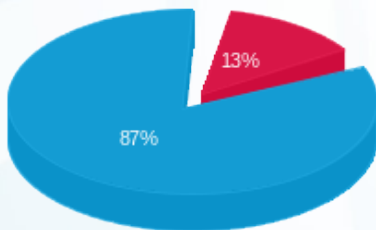

04/09/23 תאריך הפקה:
31/08/23 תאריך קריאה נוכחית:
01/08/23 תאריך קריאה קודמת:

שם דייר: עולם האקווריום
שם אתר: אשלד כנות

לקוח/ה נכבד/ה, אנו מתכבדים להגיש את חישוב צריכת החשמל לתקופה 01/08/23 - 31/08/23:

עולם האקווריום - 2 - 19093227(0x0)

סוג תעריף	סוג צריכה	קריאה קודמת	קריאה נוכחית	סה"כ צריכה בקוט"ש	מחיר לקוט"ש בא"ג	סה"כ לתשלום
פרטי חשבון עבור תאריכים:		01/08/23	31/08/23			
517		46,742.55	47,807.85	1,065.30	51.34	546.93 ₪

סה"כ לדייר:

שיא ביקוש	סה"כ
65.17	1,065.30
	546.93 ₪

20.96 ₪	תשלום קבוע	
0.00 ₪	תשלום עבור גודל חיבור בKVA (0x0)	
567.89 ₪	סה"כ לתשלום	לא כולל מע"מ

התפלגות חיוב בש"ח לפי תעו"ז