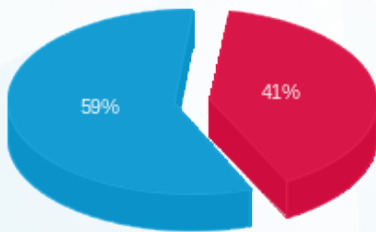

04/09/23 תאריך הפקה:
31/08/23 תאריך קריאה נוכחית:
01/08/23 תאריך קריאה קודמת:

שם דייר: פינס
שם אתר: אשלד - נופר אנרג'י (ערד)

לקוח/ה נכבד/ה, אנו מתכבדים להגיש את חישוב צריכת החשמל לתקופה 01/08/23 - 31/08/23:

פינס - 1 - 20281630(0x0)

סוג תעריף	סוג צריכה	קריאה קודמת	קריאה נוכחית	סה"כ צריכה בקוט"ש	מחיר לקוט"ש בא"ג	סה"כ לתשלום
פרטי חשבון עבור תאריכים:						
777	פסגה	01/08/23	31/08/23	228.20	141.31	322.47 ₪
778	גבע	408.20	408.20	0.00	41.15	0.00 ₪
779	שפל	3,759.40	4,889.70	1,130.30	41.15	465.12 ₪

סה"כ לדייר:

פסגה	גבע	שפל	סה"כ	שיא ביקוש
228.20	0.00	1,130.30	1,358.50	10.77
₪ 322.47	₪ 0.00	₪ 465.12	₪ 787.59	

סה"כ צריכה
סה"כ לתשלום

₪ 37.91	תשלום קבוע	
₪ 0.00	תשלום עבור גודל חיבור בKVA (0x0)	
₪ 825.50	סה"כ לתשלום	לא כולל מע"מ

התפלגות חיוב בש"ח לפי תעו"ז