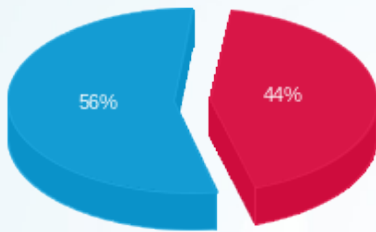

סה"כ לדירה:

פסגה	גבע	שפל	סה"כ	שיא ביקוש
4,713.44	0.00	20,479.57	25,193.02	22.54
₪ 6,660.57	₪ 0.00	₪ 8,427.34	₪ 15,087.91	

סה"כ צריכה

סה"כ לתשלום

₪ 210.98	תשלום קבוע	
₪ 64.32	תשלום עבור גודל חיבור ב-KVA (3x320)	
₪ 15,363.21	סה"כ לתשלום	לא כולל מע"מ

התפלגות חיוב בש"ח לפי תעו"ז