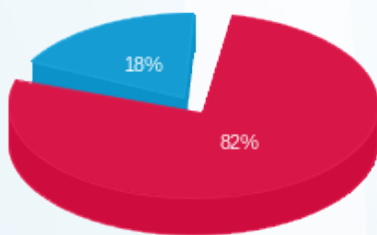

סה"כ לדייר:

פסגה	גבע	שפל	סה"כ	שיא ביקוש
197.70	0.00	152.30	350.00	1.56
279.37 ₪	0.00 ₪	62.67 ₪	342.04 ₪	

סה"כ צריכה

סה"כ לתשלום

210.98 ₪	תשלום קבוע תשלום עבור גודל חיבור בKVA (3x16) סה"כ מע"מ 17.00%	סה"כ לתשלום
3.22 ₪		
556.24 ₪		
94.56 ₪		
650.80 ₪		כולל מע"מ

התפלגות חיוב בש"ח לפי תעו"ז

פסגה (279.37 ₪) 82%
 גבע (0.00 ₪)
 שפל (62.67 ₪) 18%

הסטוריית צריכה בקוט"ש