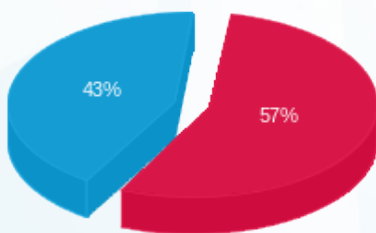

סה"כ לדייר:

שיא ביקוש	סה"כ	שפל	גבע	פסגה
31.71	12,366.10	8,948.00	0.00	3,418.10
	₪ 8,512.22	₪ 3,682.10	₪ 0.00	₪ 4,830.12

סה"כ צריכה

סה"כ לתשלום

₪ 210.98	<b>תשלום קבוע</b>	
₪ 12.66	<b>תשלום עבור גודל חיבור בKVA (3x63)</b>	
₪ 8,735.86	<b>סה"כ לתשלום</b>	<b>לא כולל מע"מ</b>

התפלגות חיוב בש"ח לפי תע"ז

- פסגה (₪ 4,830.12) (red)
- גבע (₪ 0.00) (green)
- שפל (₪ 3,682.10) (blue)

הסטוריית צריכה בקוט"ש