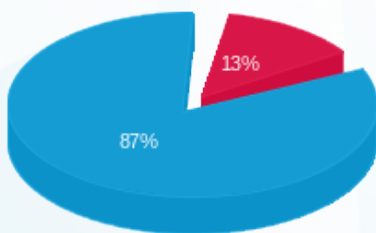

סה"כ לדייר:

פסגה	גבע	שפל	סה"כ	שיא ביקוש
562.20	0.00	13,153.10	13,715.30	66.30
₪ 794.44	₪ 0.00	₪ 5,412.50	₪ 6,206.95	

סה"כ צריכה

סה"כ לתשלום

₪ 0.00	תשלום קבוע	
₪ 0.00	תשלום עבור גודל חיבור בKVA (0x0)	
₪ 6,206.95	סה"כ לתשלום	לא כולל מע"מ

התפלגות חיוב בש"ח לפי תע"ז

- פסגה (₪ 794.44)
- גבע (₪ 0.00)
- שפל (₪ 5,412.50)

הסטוריית צריכה בקוט"ש