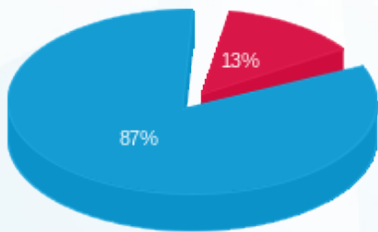

שם דייר: פוטו וולטאי (נמצא בבניין של BE, בלוברי, צילדרן פלייס)   תאריך הפקה: 05/09/23
שם אתר: עין שמר   תאריך קריאה נוכחית: 31/08/23
תאריך קריאה קודמת: 01/08/23

לקוח/ה נכבד/ה, אנו מתכבדים להגיש את חישוב צריכת החשמל לתקופה 01/08/23 - 31/08/23:

פוטו וולטאי (נמצא בבניין של BE, בלוברי, צילדרן פלייס) - 9 - 15129225(0x0)

סוג תעריף	סוג צריכה	קריאה קודמת	קריאה נוכחית	סה"כ צריכה בקוט"ש	מחיר לקוט"ש בא"ג	סה"כ לתשלום
פרטי חשבון עבור תאריכים:						
777	פסגה	01/08/23	31/08/23	131.60	141.31	185.96 ₪
778	גבע	10,704.95	10,704.95	0.00	41.15	0.00 ₪
779	שפל	42,269.50	45,345.40	3,075.90	41.15	1,265.73 ₪

סה"כ לדייר:

פסגה	גבע	שפל	סה"כ	שיא ביקוש
131.60	0.00	3,075.90	3,207.50	16.39
185.96 ₪	0.00 ₪	1,265.73 ₪	1,451.70 ₪	

סה"כ צריכה
סה"כ לתשלום

0.00 ₪	תשלום קבוע	
0.00 ₪	תשלום עבור גודל חיבור בKVA (0x0)	
1,451.70 ₪	סה"כ לתשלום	לא כולל מע"מ

התפלגות חיוב בש"ח לפי תעו"ז