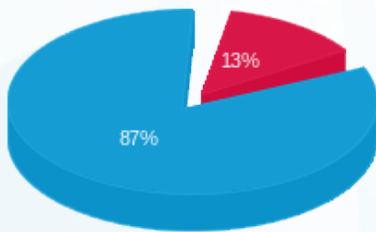

05/09/23 תאריך הפקה:
31/08/23 תאריך קריאה נוכחית:
01/08/23 תאריך קריאה קודמת:

שם דייר: פוטו וולטאי (נמצא בבנין מנגו)
שם אתר: עין שמר

לקוח/ה נכבד/ה, אנו מתכבדים להגיש את חישוב צריכת החשמל לתקופה 01/08/23 - 31/08/23:

פוטו וולטאי (נמצא בבנין מנגו) - 1 - 17313093(0x0)

סוג תעריף	סוג צריכה	קריאה קודמת	קריאה נוכחית	סה"כ צריכה בקוט"ש	מחיר לקוט"ש בא"ג	סה"כ לתשלום
פרטי חשבון עבור תאריכים:						
777	פסגה	01/08/23	31/08/23	132.40	141.31	187.09 ₪
778	גבע	10,489.80	10,489.80	0.00	41.15	0.00 ₪
779	שפל	41,355.60	44,376.40	3,020.80	41.15	1,243.06 ₪

סה"כ לדייר:

פסגה	גבע	שפל	סה"כ	שיא ביקוש
132.40	0.00	3,020.80	3,153.20	20.88
187.09 ₪	0.00 ₪	1,243.06 ₪	1,430.15 ₪	

סה"כ צריכה
סה"כ לתשלום

0.00 ₪	תשלום קבוע	
0.00 ₪	תשלום עבור גודל חיבור בKVA (0x0)	
1,430.15 ₪	סה"כ לתשלום	לא כולל מע"מ

התפלגות חיוב בש"ח לפי תעו"ז