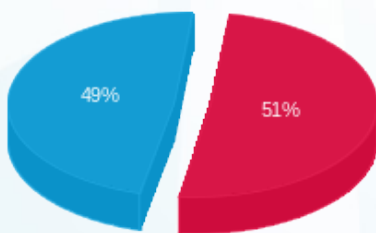

05/09/23 תאריך הפקה:
31/08/23 תאריך קריאה נוכחית:
01/08/23 תאריך קריאה קודמת:

שם דייר: צומת ספרים
שם אתר: עין שמר

לקוח/ה נכבד/ה, אנו מתכבדים להגיש את חישוב צריכת החשמל לתקופה 01/08/23 - 31/08/23:

צומת ספרים - 7 - 15129235 (3x80)

סוג תעריף	סוג צריכה	קריאה קודמת	קריאה נוכחית	סה"כ צריכה בקוט"ש	מחיר לקוט"ש בא"ג	סה"כ לתשלום
פרטי חשבון עבור תאריכים:						
777	פסגה	01/08/23	31/08/23	612.00	141.31	864.82 ₪
778	גבע	23,380.32	23,380.32	0.00	41.15	0.00 ₪
779	שפל	34,834.72	36,826.08	1,991.36	41.15	819.44 ₪

סה"כ לדיר:

פסגה	גבע	שפל	סה"כ	שיא ביקוש
612.00	0.00	1,991.36	2,603.36	8.16
864.82 ₪	0.00 ₪	819.44 ₪	1,684.26 ₪	

סה"כ צריכה
סה"כ לתשלום

210.98 ₪	תשלום קבוע	
16.08 ₪	תשלום עבור גודל חיבור בKVA (3x80)	
1,911.32 ₪	סה"כ לתשלום	לא כולל מע"מ

התפלגות חיוב בש"ח לפי תעו"ז