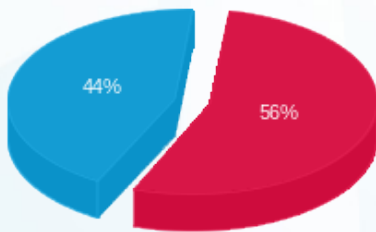

סה"כ לדיר:

שיא ביקוש	סה"כ	שפל	גבע	פסגה
	23,636.88	17,315.98	0.00	6,320.90
	₪ 16,057.59	₪ 7,125.53	₪ 0.00	₪ 8,932.06

סה"כ צריכה

סה"כ לתשלום

₪ 210.98	תשלום קבוע	
₪ 32.16	תשלום עבור גודל חיבור בKVA (3x160)	
₪ 16,300.73	סה"כ לתשלום	לא כולל מע"מ

התפלגות חיוב בש"ח לפי תעו"ז

■ פסגה (₪ 8,932.06)
 ■ גבע (₪ 0.00)
 ■ שפל (₪ 7,125.53)

הסטוריית צריכה בקוט"ש