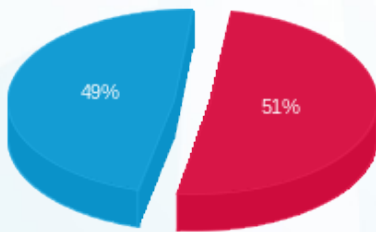

05/09/23 תאריך הפקה:
31/08/23 תאריך קריאה נוכחית:
01/08/23 תאריך קריאה קודמת:

שם דייר: פיצה
שם אתר: פארק אדיסון

לקוח/ה נכבד/ה, אנו מתכבדים להגיש את חישוב צריכת החשמל לתקופה 01/08/23 - 31/08/23:

פיצה - 2 - 23000271(3x80)

סוג תעריף	סוג צריכה	קריאה קודמת	קריאה נוכחית	סה"כ צריכה בקוט"ש	מחיר לקוט"ש בא"ג	סה"כ לתשלום
פרטי חשבון עבור תאריכים:						
777	פסגה	01/08/23	31/08/23	1,353.99	141.31	1,913.33 ₪
778	גבע	628.10	628.10	0.00	41.15	0.00 ₪
779	שפל	0.00	4,379.31	4,379.31	41.15	1,802.09 ₪

סה"כ לדייר:

פסגה	גבע	שפל	סה"כ	שיא ביקוש
1,353.99	0.00	4,379.31	5,733.30	19.56
1,913.33 ₪	0.00 ₪	1,802.09 ₪	3,715.41 ₪	

סה"כ צריכה
סה"כ לתשלום

0.00 ₪	תשלום קבוע	
16.08 ₪	תשלום עבור גודל חיבור בKVA (3x80)	
3,731.49 ₪	סה"כ לתשלום	לא כולל מע"מ

התפלגות חיוב בש"ח לפי תעו"ז