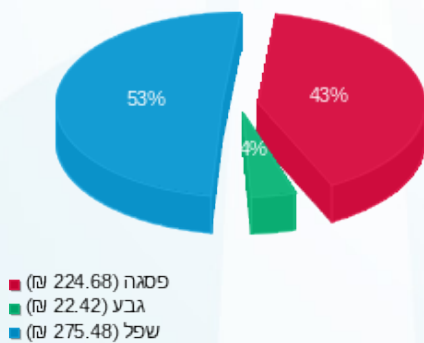

05/09/23 תאריך הפקה:
31/08/23 תאריך קריאה נוכחית:
01/08/23 תאריך קריאה קודמת:

שם דייר: בולדוסר
שם אתר: פארק אדיסון

לקוח/ה נכבד/ה, אנו מתכבדים להגיש את חישוב צריכת החשמל לתקופה 01/08/23 - 31/08/23:

בולדוסר - 3 - 23000273(3x40)

סוג תעריף	סוג צריכה	קריאה קודמת	קריאה נוכחית	סה"כ צריכה בקוט"ש	מחיר לקוט"ש בא"ג	סה"כ לתשלום
פרטי חשבון עבור תאריכים:						
777	פסגה	01/08/23	31/08/23	159.00	141.31	224.68 ₪
778	גבע	54.51	109.00	54.50	41.15	22.42 ₪
779	שפל	19.25	688.70	669.45	41.15	275.48 ₪

סה"כ לדייר:

פסגה	גבע	שפל	סה"כ	שיא ביקוש
159.00	54.50	669.45	882.94	5.86
224.68 ₪	22.42 ₪	275.48 ₪	522.58 ₪	

סה"כ צריכה
סה"כ לתשלום

0.00 ₪	תשלום קבוע	
8.04 ₪	תשלום עבור גודל חיבור בKVA (3x40)	
530.62 ₪	סה"כ לתשלום	לא כולל מע"מ

התפלגות חיוב בש"ח לפי תעו"ז