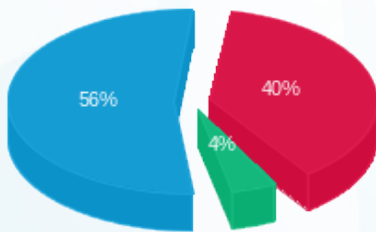

05/09/23 תאריך הפקה:
31/08/23 תאריך קריאה נוכחית:
01/08/23 תאריך קריאה קודמת:

שם דייר: גטמארקט
שם אתר: פארק אדיסון

לקוח/ה נכבד/ה, אנו מתכבדים להגיש את חישוב צריכת החשמל לתקופה 01/08/23 - 31/08/23:

גטמארקט - 3 - (3x80)23000267

סוג תעריף	סוג צריכה	קריאה קודמת	קריאה נוכחית	סה"כ צריכה בקוט"ש	מחיר לקוט"ש בא"ג	סה"כ לתשלום
פרטי חשבון עבור תאריכים:						
777	פסגה	01/08/23	31/08/23	75.90	141.31	107.25 ₪
778	גבע	19.00	47.50	28.50	41.15	11.73 ₪
779	שפל	6.80	370.30	363.50	41.15	149.58 ₪

סה"כ לדייר:

פסגה	גבע	שפל	סה"כ	שיא ביקוש
75.90	28.50	363.50	467.90	65.88
107.25 ₪	11.73 ₪	149.58 ₪	268.56 ₪	

סה"כ צריכה
סה"כ לתשלום

0.00 ₪	תשלום קבוע	
16.08 ₪	תשלום עבור גודל חיבור בKVA (3x80)	
284.64 ₪	סה"כ לתשלום	לא כולל מע"מ

התפלגות חיוב בש"ח לפי תעו"ז