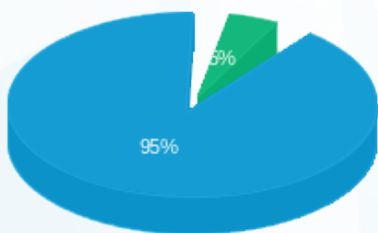

05/09/23 תאריך הפקה:
31/08/23 תאריך קריאה נוכחית:
01/08/23 תאריך קריאה קודמת:

שם דייר: ביוקסל
שם אתר: פארק אדיסון

לקוח/ה נכבד/ה, אנו מתכבדים להגיש את חישוב צריכת החשמל לתקופה 01/08/23 - 31/08/23:

ביוקסל - 1 - (3x80)23000270

סה"כ לתשלום	מחיר לקוט"ש בא"ג	סה"כ צריכה בקוט"ש	קריאה נוכחית	קריאה קודמת	סוג צריכה	סוג תעריף
			31/08/23	01/08/23	פרטי חשבון עבור תאריכים:	
₪ 0.00	141.31	0.00	18.50	18.50	פסגה	777
₪ 0.49	41.15	1.20	8.90	7.70	גבע	778
₪ 10.21	41.15	24.80	24.80	0.00	שפל	779

סה"כ לדייר:

שיא ביקוש	סה"כ	שפל	גבע	פסגה
4.48	26.00	24.80	1.20	0.00
	₪ 10.70	₪ 10.21	₪ 0.49	₪ 0.00

סה"כ צריכה
סה"כ לתשלום

₪ 0.00	תשלום קבוע	
₪ 16.08	תשלום עבור גודל חיבור בKVA (3x80)	
₪ 26.78	סה"כ לתשלום	לא כולל מע"מ

התפלגות חיוב בש"ח לפי תעו"ז