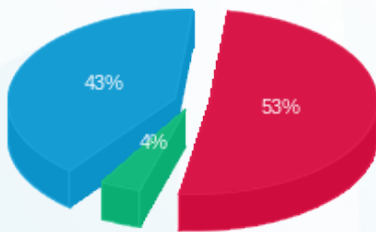

05/09/23 תאריך הפקה:
31/08/23 תאריך קריאה נוכחית:
01/08/23 תאריך קריאה קודמת:

שם דייר: פאב
שם אתר: פארק אדיסון

לקוח/ה נכבד/ה, אנו מתכבדים להגיש את חישוב צריכת החשמל לתקופה 01/08/23 - 31/08/23:

פאב - 1 - 23000226 (3x125)

סה"כ לתשלום	מחיר לקוט"ש בא"ג	סה"כ צריכה בקוט"ש	קריאה נוכחית	קריאה קודמת	סוג צריכה	סוג תעריף
			31/08/23	01/08/23	פרטי חשבון עבור תאריכים:	
2,951.65 ₪	141.31	2,088.78	2,388.45	299.67	פסגה	777
215.83 ₪	41.15	524.50	837.00	312.50	גבע	778
2,354.20 ₪	41.15	5,721.02	6,579.00	857.98	שפל	779

סה"כ לדייר:

שיא ביקוש	סה"כ	שפל	גבע	פסגה
124.72	8,334.30	5,721.02	524.50	2,088.78
	5,521.68 ₪	2,354.20 ₪	215.83 ₪	2,951.65 ₪

סה"כ צריכה
סה"כ לתשלום

0.00 ₪	תשלום קבוע	
25.13 ₪	תשלום עבור גודל חיבור בKVA (3x125)	
5,546.81 ₪	סה"כ לתשלום	לא כולל מע"מ

התפלגות חיוב בש"ח לפי תעו"ז