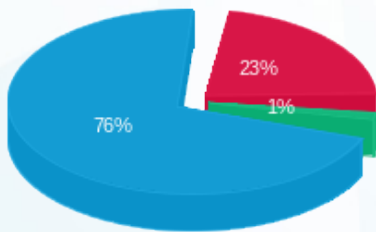

05/09/23 תאריך הפקה:
31/08/23 תאריך קריאה נוכחית:
01/08/23 תאריך קריאה קודמת:

שם דייר: דחסנית סופר
שם אתר: פארק אדיסון

לקוח/ה נכבד/ה, אנו מתכבדים להגיש את חישוב צריכת החשמל לתקופה 01/08/23 - 31/08/23:

דחסנית סופר - 2 - (3x50)23000226

סוג תעריף	סוג צריכה	קריאה קודמת	קריאה נוכחית	סה"כ צריכה בקוט"ש	מחיר לקוט"ש בא"ג	סה"כ לתשלום
פרטי חשבון עבור תאריכים:						
777	פסגה	01/08/23	31/08/23	6.23	141.31	8.80 ₪
778	גבע	10.70	11.90	1.20	41.15	0.49 ₪
779	שפל	7.22	79.45	72.23	41.15	29.72 ₪

סה"כ לדייר:

פסגה	גבע	שפל	סה"כ	שיא ביקוש
6.23	1.20	72.23	79.66	3.03
8.80 ₪	0.49 ₪	29.72 ₪	39.02 ₪	

סה"כ צריכה
סה"כ לתשלום

0.00 ₪	תשלום קבוע	
10.05 ₪	תשלום עבור גודל חיבור בKVA (3x50)	
49.07 ₪	סה"כ לתשלום	לא כולל מע"מ

התפלגות חיוב בש"ח לפי תע"ז