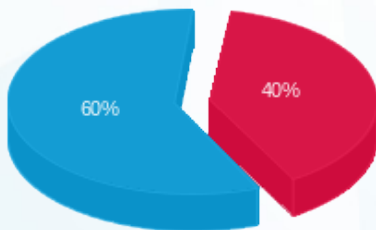

סה"כ לדייר:

פסגה	גבע	שפל	סה"כ	שיא ביקוש
992.00	0.00	5,069.25	6,061.25	35.79
1,401.80 ₪	0.00 ₪	2,086.00 ₪	3,487.79 ₪	

סה"כ צריכה

סה"כ לתשלום

210.98 ₪	תשלום קבוע	
53.49 ₪	תשלום עבור גודל חיבור בKVA (3x250)	
3,752.27 ₪	סה"כ לתשלום	לא כולל מע"מ

התפלגות חיוב בש"ח לפי תעו"ז

- פסגה (1,401.80 ₪) - 60%
- גבע (0.00 ₪) - 0%
- שפל (2,086.00 ₪) - 40%

הסטוריית צריכה בקוט"ש