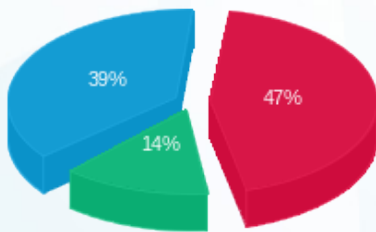

06/09/23 תאריך הפקה:
02/08/23 תאריך קריאה נוכחית:
31/07/23 תאריך קריאה קודמת:

שם דייר: פאב
שם אתר: פארק אדיסון

לקוח/ה נכבד/ה, אנו מתכבדים להגיש את חישוב צריכת החשמל לתקופה 02/08/23 - 31/07/23:

פאב - 1 - 23000226 (3x125)

סה"כ לתשלום	מחיר לקוט"ש בא"ג	סה"כ צריכה בקוט"ש	קריאה נוכחית	קריאה קודמת	סוג צריכה	סוג תעריף
			02/08/23	31/07/23	פרטי חשבון עבור תאריכים:	
211.70 ₪	141.31	149.81	399.55	249.74	פסגה	777
64.29 ₪	41.15	156.23	416.65	260.42	גבע	778
176.52 ₪	41.15	428.98	1,143.97	714.99	שפל	779

סה"כ לדיר:

שיא ביקוש	סה"כ	שפל	גבע	פסגה
	735.02	428.98	156.23	149.81
	452.51 ₪	176.52 ₪	64.29 ₪	211.70 ₪

סה"כ צריכה
סה"כ לתשלום

0.00 ₪	תשלום קבוע	
2.43 ₪	תשלום עבור גודל חיבור בKVA (3x125)	
454.94 ₪	סה"כ לתשלום	לא כולל מע"מ

התפלגות חיוב בש"ח לפי תע"ז