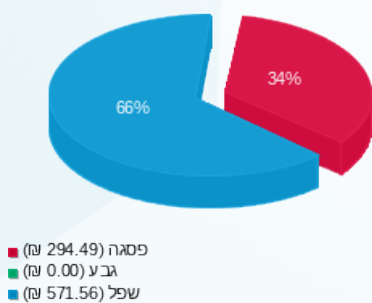

06/09/23 תאריך הפקה:
31/08/23 תאריך קריאה נוכחית:
01/08/23 תאריך קריאה קודמת:

שם דייר: קומה 1 אוניברסיטה הפתוחה
שם אתר: מתחם G7 באר שבע

לקוח/ה נכבד/ה, אנו מתכבדים להגיש את חישוב צריכת החשמל לתקופה 01/08/23 - 31/08/23:

קומה 1 אוניברסיטה הפתוחה - 1 - 13040225 (3x160)

סוג תעריף	סוג צריכה	קריאה קודמת	קריאה נוכחית	סה"כ צריכה בקוט"ש	מחיר לקוט"ש בא"ג	סה"כ לתשלום
			31/08/23	01/08/23	פרטי חשבון עבור תאריכים:	
777	פסגה	0.00	171.20	171.20	141.31	241.92 ₪
778	גבע	0.00	0.00	0.00	41.15	0.00 ₪
779	שפל	0.00	1,253.76	1,253.76	41.15	515.92 ₪

קומה 1 אוניברסיטה הפתוחה - 2 - 13040245 (0x0)

סוג תעריף	סוג צריכה	קריאה קודמת	קריאה נוכחית	סה"כ צריכה בקוט"ש	מחיר לקוט"ש בא"ג	סה"כ לתשלום
			31/08/23	01/08/23	פרטי חשבון עבור תאריכים:	
777	פסגה	0.00	37.20	37.20	141.31	52.57 ₪
778	גבע	0.00	0.00	0.00	41.15	0.00 ₪
779	שפל	0.00	135.20	135.20	41.15	55.63 ₪

סה"כ לדירה:

פסגה	גבע	שפל	סה"כ	שיא ביקוש
208.40	0.00	1,388.96	1,597.36	11.40
294.49 ₪	0.00 ₪	571.56 ₪	866.05 ₪	

סה"כ צריכה
סה"כ לתשלום

210.98 ₪	תשלום קבוע	
32.16 ₪	תשלום עבור גודל חיבור בKVA (3x160)	
1,109.19 ₪	סה"כ לתשלום	לא כולל מע"מ

התפלגות חיוב בש"ח לפי תעו"ז