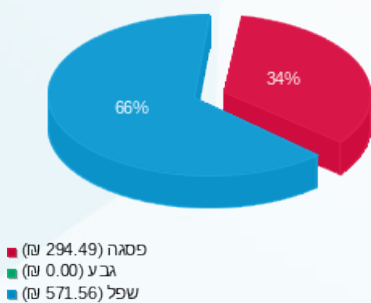

06/09/23 תאריך הפקה:
31/08/23 תאריך קריאה נוכחית:
01/08/23 תאריך קריאה קודמת:

שם דייר: קומה 1 אוניברסיטה הפתוחה
שם אתר: מתחם G7 באר שבע

לקוח/ה נכבד/ה, אנו מתכבדים להגיש את חישוב צריכת החשמל לתקופה 01/08/23 - 31/08/23:

קומה 1 אוניברסיטה הפתוחה - 1 - 13040225 (3x160)

סוג תעריף	סוג צריכה	קריאה קודמת	קריאה נוכחית	סה"כ צריכה בקוט"ש	מחיר לקוט"ש בא"ג	סה"כ לתשלום
פרטי חשבון עבור תאריכים:						
777	פסגה	01/08/23	31/08/23	171.20	141.31	241.92 ₪
778	גבע	0.00	0.00	0.00	41.15	0.00 ₪
779	שפל	0.00	1,253.76	1,253.76	41.15	515.92 ₪

קומה 1 אוניברסיטה הפתוחה - 2 - 13040245 (3x80)

סוג תעריף	סוג צריכה	קריאה קודמת	קריאה נוכחית	סה"כ צריכה בקוט"ש	מחיר לקוט"ש בא"ג	סה"כ לתשלום
פרטי חשבון עבור תאריכים:						
777	פסגה	01/08/23	31/08/23	37.20	141.31	52.57 ₪
778	גבע	0.00	0.00	0.00	41.15	0.00 ₪
779	שפל	0.00	135.20	135.20	41.15	55.63 ₪

סה"כ לדירה:

פסגה	גבע	שפל	סה"כ	שיא ביקוש
208.40	0.00	1,388.96	1,597.36	11.40
294.49 ₪	0.00 ₪	571.56 ₪	866.05 ₪	

סה"כ צריכה
סה"כ לתשלום

210.98 ₪	תשלום קבוע	
48.24 ₪	תשלום עבור גודל חיבור בKVA (3x240)	
1,125.27 ₪	סה"כ לתשלום	לא כולל מע"מ

התפלגות חיוב בש"ח לפי תע"ז