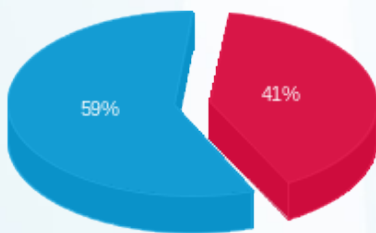

07/09/23 תאריך הפקה:
30/06/23 תאריך קריאה נוכחית:
01/06/23 תאריך קריאה קודמת:

שם דייר: ק.15 גוגל לוח ראשי מ"א פס 4
שם אתר: בית אלקו

לקוח/ה נכבד/ה, אנו מתכבדים להגיש את חישוב צריכת החשמל לתקופה 01/06/23 - 30/06/23:

ק.15 גוגל לוח ראשי מ"א פס 4 - 1 - 81016922(3x250)

סוג תעריף	סוג צריכה	קריאה קודמת	קריאה נוכחית	סה"כ צריכה בקוט"ש	מחיר לקוט"ש בא"ג	סה"כ לתשלום
פרטי חשבון עבור תאריכים:						
777	פסגה	01/06/23	30/06/23	480.60	141.31	679.14 ₪
778	גבע	95,796.60	95,796.60	0.00	41.15	0.00 ₪
779	שפל	249,687.60	252,086.40	2,398.80	41.15	987.11 ₪

סה"כ לדייר:

פסגה	גבע	שפל	סה"כ	שיא ביקוש
480.60	0.00	2,398.80	2,879.40	13.20
679.14 ₪	0.00 ₪	987.11 ₪	1,666.24 ₪	

סה"כ צריכה
סה"כ לתשלום

0.00 ₪	תשלום קבוע	
48.63 ₪	תשלום עבור גודל חיבור בKVA (3x250)	
1,714.87 ₪	סה"כ	
291.53 ₪	מע"מ 17.00%	
2,006.40 ₪	סה"כ לתשלום	כולל מע"מ

התפלגות חיוב בש"ח לפי תעו"ז