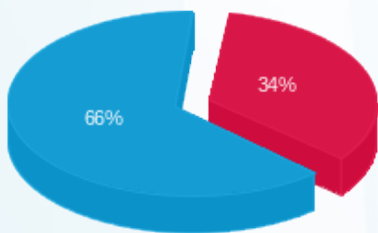

07/09/23 תאריך הפקה:
30/06/23 תאריך קריאה נוכחית:
01/06/23 תאריך קריאה קודמת:

שם דייר: ק. 29 גוגל מ"א פס 2
שם אתר: בית אלקו

לקוח/ה נכבד/ה, אנו מתכבדים להגיש את חישוב צריכת החשמל לתקופה 01/06/23 - 30/06/23:

ק. 29 גוגל מ"א פס 2 - 3 - 81014233 (3x250)

סוג תעריף	סוג צריכה	קריאה קודמת	קריאה נוכחית	סה"כ צריכה בקוט"ש	מחיר לקוט"ש בא"ג	סה"כ לתשלום
פרטי חשבון עבור תאריכים:						
777	פסגה	01/06/23	30/06/23	726.93	141.31	1,027.22 ₪
778	גבע	513,524.36	513,524.36	0.00	41.15	0.00 ₪
779	שפל	1,378,981.32	1,383,793.18	4,811.86	41.15	1,980.08 ₪

סה"כ לדייר:

פסגה	גבע	שפל	סה"כ	שיא ביקוש
726.93	0.00	4,811.86	5,538.79	61.38
1,027.22 ₪	0.00 ₪	1,980.08 ₪	3,007.30 ₪	

סה"כ צריכה
סה"כ לתשלום

0.00 ₪	תשלום קבוע	
48.63 ₪	תשלום עבור גודל חיבור ב KVA (3x250)	
3,055.93 ₪	סה"כ	
519.51 ₪	מע"מ 17.00%	
3,575.44 ₪	סה"כ לתשלום	כולל מע"מ

התפלגות חיוב בש"ח לפי תעו"ז