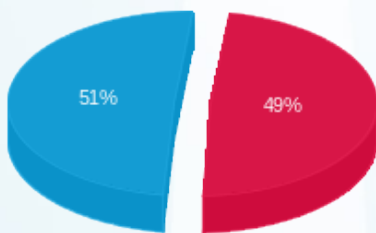

סה"כ לדייר:

פסגה	גבע	שפל	סה"כ	שיא ביקוש
279.25	0.00	992.75	1,272.00	9.50
394.61 ₪	0.00 ₪	408.52 ₪	803.12 ₪	

סה"כ צריכה

סה"כ לתשלום

0.00 ₪	<b>תשלום קבוע</b>	
48.63 ₪	<b>תשלום עבור גודל חיבור ב KVA (3x250)</b>	
851.76 ₪	<b>סה"כ</b>	
144.80 ₪	<b>מע"מ 17.00%</b>	
996.55 ₪	<b>סה"כ לתשלום</b>	<b>כולל מע"מ</b>

התפלגות חיוב בש"ח לפי תעו"ז

■ פסגה (394.61 ₪)  
■ גבע (0.00 ₪)  
■ שפל (408.52 ₪)

הסטוריית צריכה בקוט"ש