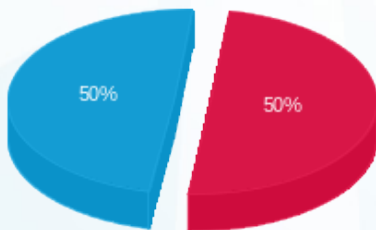

08/09/23 תאריך הפקה:
31/08/23 תאריך קריאה נוכחית:
01/08/23 תאריך קריאה קודמת:

שם דייר: קומה 01 - מרטין קסלר
שם אתר: סלע בינוי צק פוסט

לקוח/ה נכבד/ה, אנו מתכבדים להגיש את חישוב צריכת החשמל לתקופה 01/08/23 - 31/08/23:

קומה 01 - מרטין קסלר - 3 - 19093308(3x40)

סוג תעריף	סוג צריכה	קריאה קודמת	קריאה נוכחית	סה"כ צריכה בקוט"ש	מחיר לקוט"ש בא"ג	סה"כ לתשלום
פרטי חשבון עבור תאריכים:						
777	פסגה	01/08/23	31/08/23	46.40	141.31	1,145.30
778	גבע	237.65	237.65	0.00	41.15	237.65
779	שפל	911.00	1,067.20	156.20	41.15	1,067.20

סה"כ לדייר:

פסגה	גבע	שפל	סה"כ	שיא ביקוש
46.40	0.00	156.20	202.60	1.56
129.84 ₪	0.00 ₪	64.28 ₪		

סה"כ צריכה
סה"כ לתשלום

52.22 ₪	תשלום קבוע	
8.04 ₪	תשלום עבור גודל חיבור בKVA (3x40)	
190.10 ₪	סה"כ לתשלום	לא כולל מע"מ

התפלגות חיוב בש"ח לפי תעו"ז