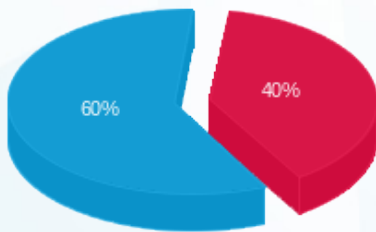

08/09/23 תאריך הפקה:
31/08/23 תאריך קריאה נוכחית:
01/08/23 תאריך קריאה קודמת:

שם דייר: רולדין
שם אתר: סלע בינוי צק פוסט

לקוח/ה נכבד/ה, אנו מתכבדים להגיש את חישוב צריכת החשמל לתקופה 01/08/23 - 31/08/23:

רולדין - 4 - 19093194(3x200)

סוג תעריף	סוג צריכה	קריאה קודמת	קריאה נוכחית	סה"כ צריכה בקוט"ש	מחיר לקוט"ש בא"ג	סה"כ לתשלום
פרטי חשבון עבור תאריכים:						
777	פסגה	01/08/23	31/08/23	2,788.00	141.31	3,939.72 ₪
778	גבע	347.40	347.40	0.00	41.15	0.00 ₪
779	שפל	49,053.00	63,657.80	14,604.80	41.15	6,009.88 ₪

סה"כ לדייר:

פסגה	גבע	שפל	סה"כ	שיא ביקוש
2,788.00	0.00	14,604.80	17,392.80	51.75
3,939.72 ₪	0.00 ₪	6,009.88 ₪	9,949.60 ₪	

סה"כ צריכה
סה"כ לתשלום

52.22 ₪	תשלום קבוע	
40.20 ₪	תשלום עבור גודל חיבור בKVA (3x200)	
10,042.02 ₪	סה"כ לתשלום	לא כולל מע"מ

התפלגות חיוב בש"ח לפי תע"ז