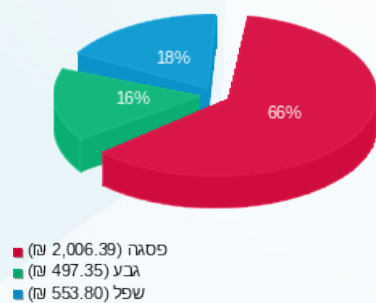

מ"א

סוג תעריף	סוג צריכה	קריאה קודמת	קריאה נוכחית	סה"כ צריכה בקוט"ש	מחיר לקוט"ש בא"ג	סה"כ לתשלום
פרטי חשבון עבור תאריכים:						
		01/08/23	31/08/23			
777	פסגה			601.734	141.31	850.31 ₪
778	גבע			527.889	41.15	217.23 ₪
779	שפל			42.328	41.15	17.42 ₪

סה"כ לדירה:

פסגה	גבע	שפל	סה"כ	שיא ביקוש
1,419.85	1,208.62	1,345.82	3,974.29	7.84
2,006.39 ₪	497.35 ₪	553.80 ₪	3,057.54 ₪	

סה"כ צריכה

סה"כ לתשלום

210.98 ₪	תשלום קבוע	
8.04 ₪	תשלום עבור גודל חיבור בKVA (3x40)	
3,276.56 ₪	סה"כ לתשלום	לא כולל מע"מ

התפלגות חיוב בש"ח לפי תע"ז

הסטוריית צריכה בקוט"ש