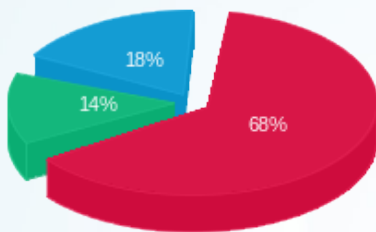

סה"כ לדירה:

פסגה	גבע	שפל	סה"כ	שיא ביקוש
13,512.25	9,376.25	12,537.00	35,425.50	54.66
19,094.16 ₪	3,858.33 ₪	5,158.98 ₪	28,111.46 ₪	

סה"כ צריכה

סה"כ לתשלום

210.98 ₪	תשלום קבוע	
261.31 ₪	תשלום עבור גודל חיבור בKVA (3x1300)	
28,583.75 ₪	סה"כ לתשלום	לא כולל מע"מ

התפלגות חיוב בש"ח לפי תעו"ז