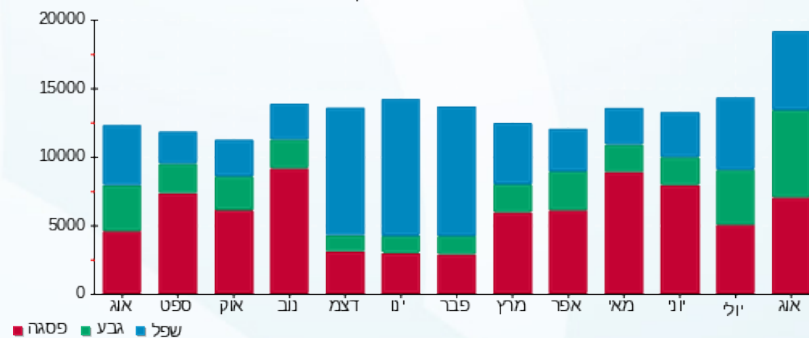

מ"א

סוג תעריף	סוג צריכה	קריאה קודמת	קריאה נוכחית	סה"כ צריכה בקוט"ש	מחיר לקוט"ש בא"ג	סה"כ לתשלום
פרטי חשבון עבור תאריכים:						
		01/08/23	31/08/23			
777	פסגה			4,381.430	141.31	6,191.40 ₪
778	גבע			4,319.180	41.15	1,777.34 ₪
779	שפל			947.430	41.15	389.87 ₪

סה"כ לדירה:

פסגה	גבע	שפל	סה"כ	שיא ביקוש
6,882.82	6,397.96	5,742.95	19,023.73	19.23
₪ 9,726.11	₪ 2,632.76	₪ 2,363.23	₪ 14,722.09	

סה"כ צריכה

סה"כ לתשלום

210.98 ₪	תשלום קבוע	
80.40 ₪	תשלום עבור גודל חיבור בKVA (3x400)	
15,013.48 ₪	סה"כ לתשלום	לא כולל מע"מ

התפלגות חיוב בש"ח לפי תע"ז

פסגה (9,726.11 ₪) 66%
גבע (2,632.76 ₪) 18%
שפל (2,363.23 ₪) 16%

הסטוריית צריכה בקוט"ש

פסגה גבע שפל