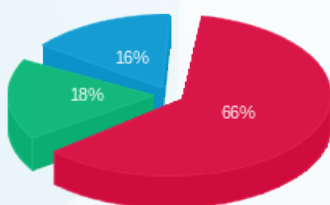

סה"כ לדירה:

פסגה	גבע	שפל	סה"כ	שיא ביקוש
6,882.82	6,397.96	5,742.95	19,023.73	19.23
₪ 9,726.11	₪ 2,632.76	₪ 2,363.23	₪ 14,722.09	

סה"כ צריכה

סה"כ לתשלום

210.98 ₪	תשלום קבוע	
80.40 ₪	תשלום עבור גודל חיבור בKVA (3x400)	
15,013.48 ₪	סה"כ לתשלום	לא כולל מע"מ

התפלגות חיוב בש"ח לפי תע"ז

פסגה (9,726.11 ₪) 66%
גבע (2,632.76 ₪) 18%
שפל (2,363.23 ₪) 16%

הסטוריית צריכה בקוט"ש

פסגה גבע שפל