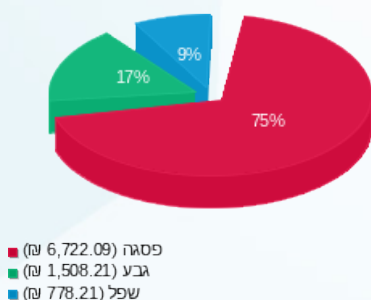

מ"א

סוג תעריף	סוג צריכה	קריאה קודמת	קריאה נוכחית	סה"כ צריכה בקוט"ש	מחיר לקוט"ש בא"ג	סה"כ לתשלום
			31/08/23	01/08/23	פרטי חשבון עבור תאריכים:	
777	פסגה			2,648.779	141.31	3,742.99 ₪
778	גבע			2,319.498	41.15	954.47 ₪
779	שפל			524.720	41.15	215.92 ₪

סה"כ לדירה:

פסגה	גבע	שפל	סה"כ	שיא ביקוש
4,756.98	3,665.15	1,891.16	10,313.29	19.13
₪ 6,722.09	₪ 1,508.21	₪ 778.21	₪ 9,008.52	

סה"כ צריכה

סה"כ לתשלום

210.98 ₪	תשלום קבוע	
25.13 ₪	תשלום עבור גודל חיבור בKVA (3x125)	
9,244.62 ₪	סה"כ לתשלום	לא כולל מע"מ

התפלגות חיוב בש"ח לפי תע"ז

הסטוריית צריכה בקוט"ש