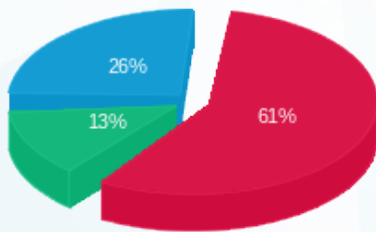

10/09/23 תאריך הפקה:
31/08/23 תאריך קריאה נוכחית:
01/08/23 תאריך קריאה קודמת:

שם דייר: עגול קומה 49 מרכז מבקרים חיוני
שם אתר: מרכז עזריאלי תל אביב

לקוח/ה נכבד/ה, אנו מתכבדים להגיש את חישוב צריכת החשמל לתקופה 01/08/23 - 31/08/23:

עגול קומה 49 מרכז מבקרים חיוני - 6 - 00015934(3x25)

סוג תעריף	סוג צריכה	קריאה קודמת	קריאה נוכחית	סה"כ צריכה בקוט"ש	מחיר לקוט"ש בא"ג	סה"כ לתשלום
פרטי חשבון עבור תאריכים:						
777	פסגה	01/08/23	31/08/23	316.46	141.31	447.19 ₪
778	גבע	18,995.60	19,224.48	228.89	41.15	94.19 ₪
779	שפל	51,476.86	51,942.72	465.86	41.15	191.70 ₪

סה"כ לדייר:

פסגה	גבע	שפל	סה"כ	שיא ביקוש
316.46	228.89	465.86	1,011.21	2.18
₪ 447.19	₪ 94.19	₪ 191.70	₪ 733.08	

סה"כ צריכה
סה"כ לתשלום

210.98 ₪	תשלום קבוע	
5.03 ₪	תשלום עבור גודל חיבור בKVA (3x25)	
949.08 ₪	סה"כ לתשלום	לא כולל מע"מ

התפלגות חיוב בש"ח לפי תעו"ז