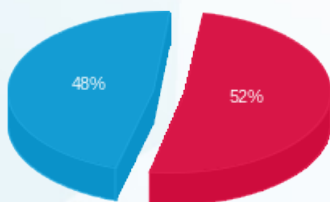

10/09/23

תאריך הפקדה:

שם דייר: גומבא
שם אתר: מגדלי TLV צפון

31/08/23

תאריך קריאה נוכחית:

01/08/23

תאריך קריאה קודמת:

לקוח/ה נכבד/ה, אנו מתכבדים להגיש את חישוב צריכת החשמל לתקופה 01/08/23 - 31/08/23:

גומבא - 4 - 16224972 (3x630)

סוג תעריף	סוג צריכה	קריאה קודמת	קריאה נוכחית	סה"כ צריכה בקוט"ש	מחיר לקוט"ש בא"ג	סה"כ לתשלום
			31/08/23	01/08/23	פרטי חשבון עבור תאריכים:	
777	פסגה	465,298.40	470,512.00	5,213.60	141.31	7,367.34 ₪
778	גבע	200,734.40	200,734.40	0.00	41.15	0.00 ₪
779	שפל	535,227.20	551,584.00	16,356.80	41.15	6,730.82 ₪

יח' סינון מטבח י.ס.מ 6 - 4 - 16254181 (3x20)

סוג תעריף	סוג צריכה	קריאה קודמת	קריאה נוכחית	סה"כ צריכה בקוט"ש	מחיר לקוט"ש בא"ג	סה"כ לתשלום
			31/08/23	01/08/23	פרטי חשבון עבור תאריכים:	
777	פסגה	67,435.30	68,176.02	740.72	141.31	1,046.71 ₪
778	גבע	33,640.18	33,640.18	0.00	41.15	0.00 ₪
779	שפל	63,675.20	66,121.16	2,445.96	41.15	1,006.51 ₪

סה"כ לדירה:

פסגה	גבע	שפל	סה"כ	שיא ביקוש
5,954.32	0.00	18,802.76	24,757.08	62.43
₪ 8,414.05	₪ 0.00	₪ 7,737.34	₪ 16,151.39	

סה"כ צריכה
סה"כ לתשלום

210.98 ₪	תשלום קבוע	
130.65 ₪	תשלום עבור גודל חיבור ב KVA (3x650)	
16,493.02 ₪	סה"כ לתשלום	לא כולל מע"מ

התפלגות חיוב בש"ח לפי תע"ז