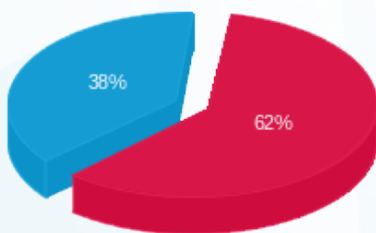

סה"כ לדייר:

פסגה	גבע	שפל	סה"כ	שיא ביקוש
33.50	0.00	70.40	103.90	0.51
47.34 ₪	0.00 ₪	28.97 ₪	76.31 ₪	

סה"כ צריכה

סה"כ לתשלום

210.98 ₪	תשלום קבוע	
5.03 ₪	תשלום עבור גודל חיבור בKVA (3x25)	
292.31 ₪	סה"כ לתשלום	לא כולל מע"מ

התפלגות חיוב בש"ח לפי תעו"ז

- פסגה (47.34 ₪) - 62%
- גבע (0.00 ₪) - 0%
- שפל (28.97 ₪) - 38%

הסטוריית צריכה בקוט"ש

- פסגה
- גבע
- שפל