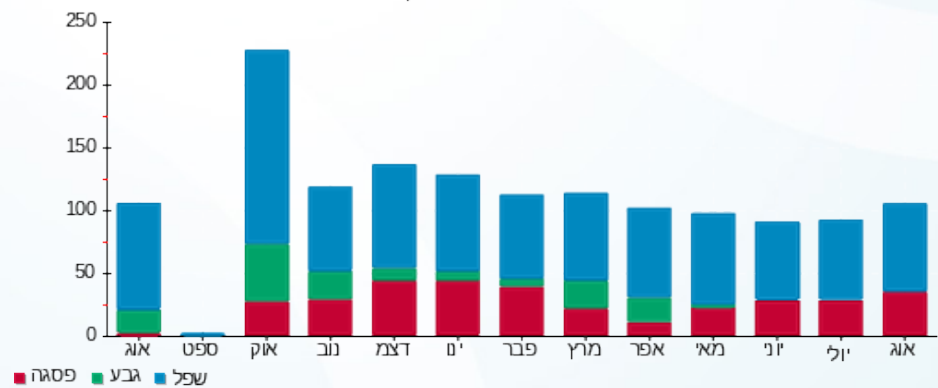

סה"כ לדייר:

פסגה	גבע	שפל	סה"כ	שיא ביקוש
33.50	0.00	70.40	103.90	0.51
47.34 ₪	0.00 ₪	28.97 ₪	76.31 ₪	

סה"כ צריכה

סה"כ לתשלום

210.98 ₪	תשלום קבוע	
5.03 ₪	תשלום עבור גודל חיבור בKVA (3x25)	
292.31 ₪	סה"כ לתשלום	לא כולל מע"מ

התפלגות חיוב בש"ח לפי תעו"ז

- פסגה (47.34 ₪) - 62%
- גבע (0.00 ₪) - 0%
- שפל (28.97 ₪) - 38%

הסטוריית צריכה בקוט"ש

- פסגה
- גבע
- שפל