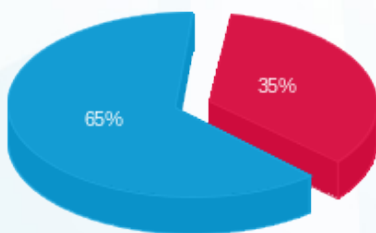

10/09/23 תאריך הפקה:
31/08/23 תאריך קריאה נוכחית:
01/08/23 תאריך קריאה קודמת:

שם דייר: קומה 05 - ססמיק אי אי
שם אתר: מגדלי TLV - דרום

לקוח/ה נכבד/ה, אנו מתכבדים להגיש את חישוב צריכת החשמל לתקופה 01/08/23 - 31/08/23:

קומה 05 - ססמיק אי אי - 4 - 16224934(0x0)

סוג תעריף	סוג צריכה	קריאה קודמת	קריאה נוכחית	סה"כ צריכה בקוט"ש	מחיר לקוט"ש בא"ג	סה"כ לתשלום
פרטי חשבון עבור תאריכים:						
777	פסגה	01/08/23	31/08/23	19.08	129.96	24.80 ₪
778	גבע	602.93	602.93	0.00	32.58	0.00 ₪
779	שפל	1,981.30	2,125.44	144.14	32.58	46.96 ₪

סה"כ לדייר:

פסגה	גבע	שפל	סה"כ	שיא ביקוש
19.08	0.00	144.14	163.22	1.60
24.80 ₪	0.00 ₪	46.96 ₪	71.76 ₪	

סה"כ צריכה
סה"כ לתשלום

0.00 ₪	תשלום קבוע	
0.00 ₪	תשלום עבור גודל חיבור בKVA (0x0)	
71.76 ₪	סה"כ לתשלום	לא כולל מע"מ

התפלגות חיוב בש"ח לפי תע"ז