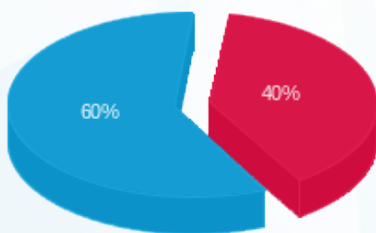

סה"כ לדייר:

פסגה	גבע	שפל	סה"כ	שיא ביקוש
43.50	0.00	265.00	308.50	1.91
56.53 ₪	0.00 ₪	86.34 ₪	142.87 ₪	

סה"כ צריכה

סה"כ לתשלום

0.00 ₪	תשלום קבוע	
0.00 ₪	תשלום עבור גודל חיבור בKVA (0x0)	
142.87 ₪	סה"כ לתשלום	לא כולל מע"מ

התפלגות חיוב בש"ח לפי תעו"ז

- פסגה (56.53 ₪)
- גבע (0.00 ₪)
- שפל (86.34 ₪)

הסטוריית צריכה בקוט"ש