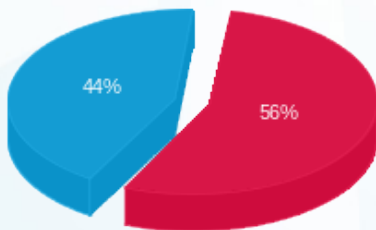

10/09/23 תאריך הפקה:
31/08/23 תאריך קריאה נוכחי:
01/08/23 תאריך קריאה קודמת:

שם דייר: קומה 07 - סייפאגו סיקורטי
שם אתר: מגדלי TLV - דרום

לקוח/ה נכבד/ה, אנו מתכבדים להגיש את חישוב צריכת החשמל לתקופה 01/08/23 - 31/08/23:

קומה 07 סייפאגו סיקורטי - 3 - 16224929(0x0)

סוג תעריף	סוג צריכה	קריאה קודמת	קריאה נוכחית	סה"כ צריכה בקוט"ש	מחיר לקוט"ש בא"ג	סה"כ לתשלום
פרטי חשבון עבור תאריכים:						
777	פסגה	01/08/23	31/08/23	47.70	129.96	61.99 ₪
778	גבע	1,271.90	1,271.90	0.00	32.58	0.00 ₪
779	שפל	3,007.50	3,154.50	147.00	32.58	47.89 ₪

סה"כ לדייר:

פסגה	גבע	שפל	סה"כ	שיא ביקוש
47.70	0.00	147.00	194.70	1.26
₪ 61.99	₪ 0.00	₪ 47.89	₪ 109.88	

סה"כ צריכה
סה"כ לתשלום

₪ 0.00	תשלום קבוע	
₪ 0.00	תשלום עבור גודל חיבור בKVA (0x0)	
₪ 109.88	סה"כ לתשלום	לא כולל מע"מ

התפלגות חיוב בש"ח לפי תעו"ז